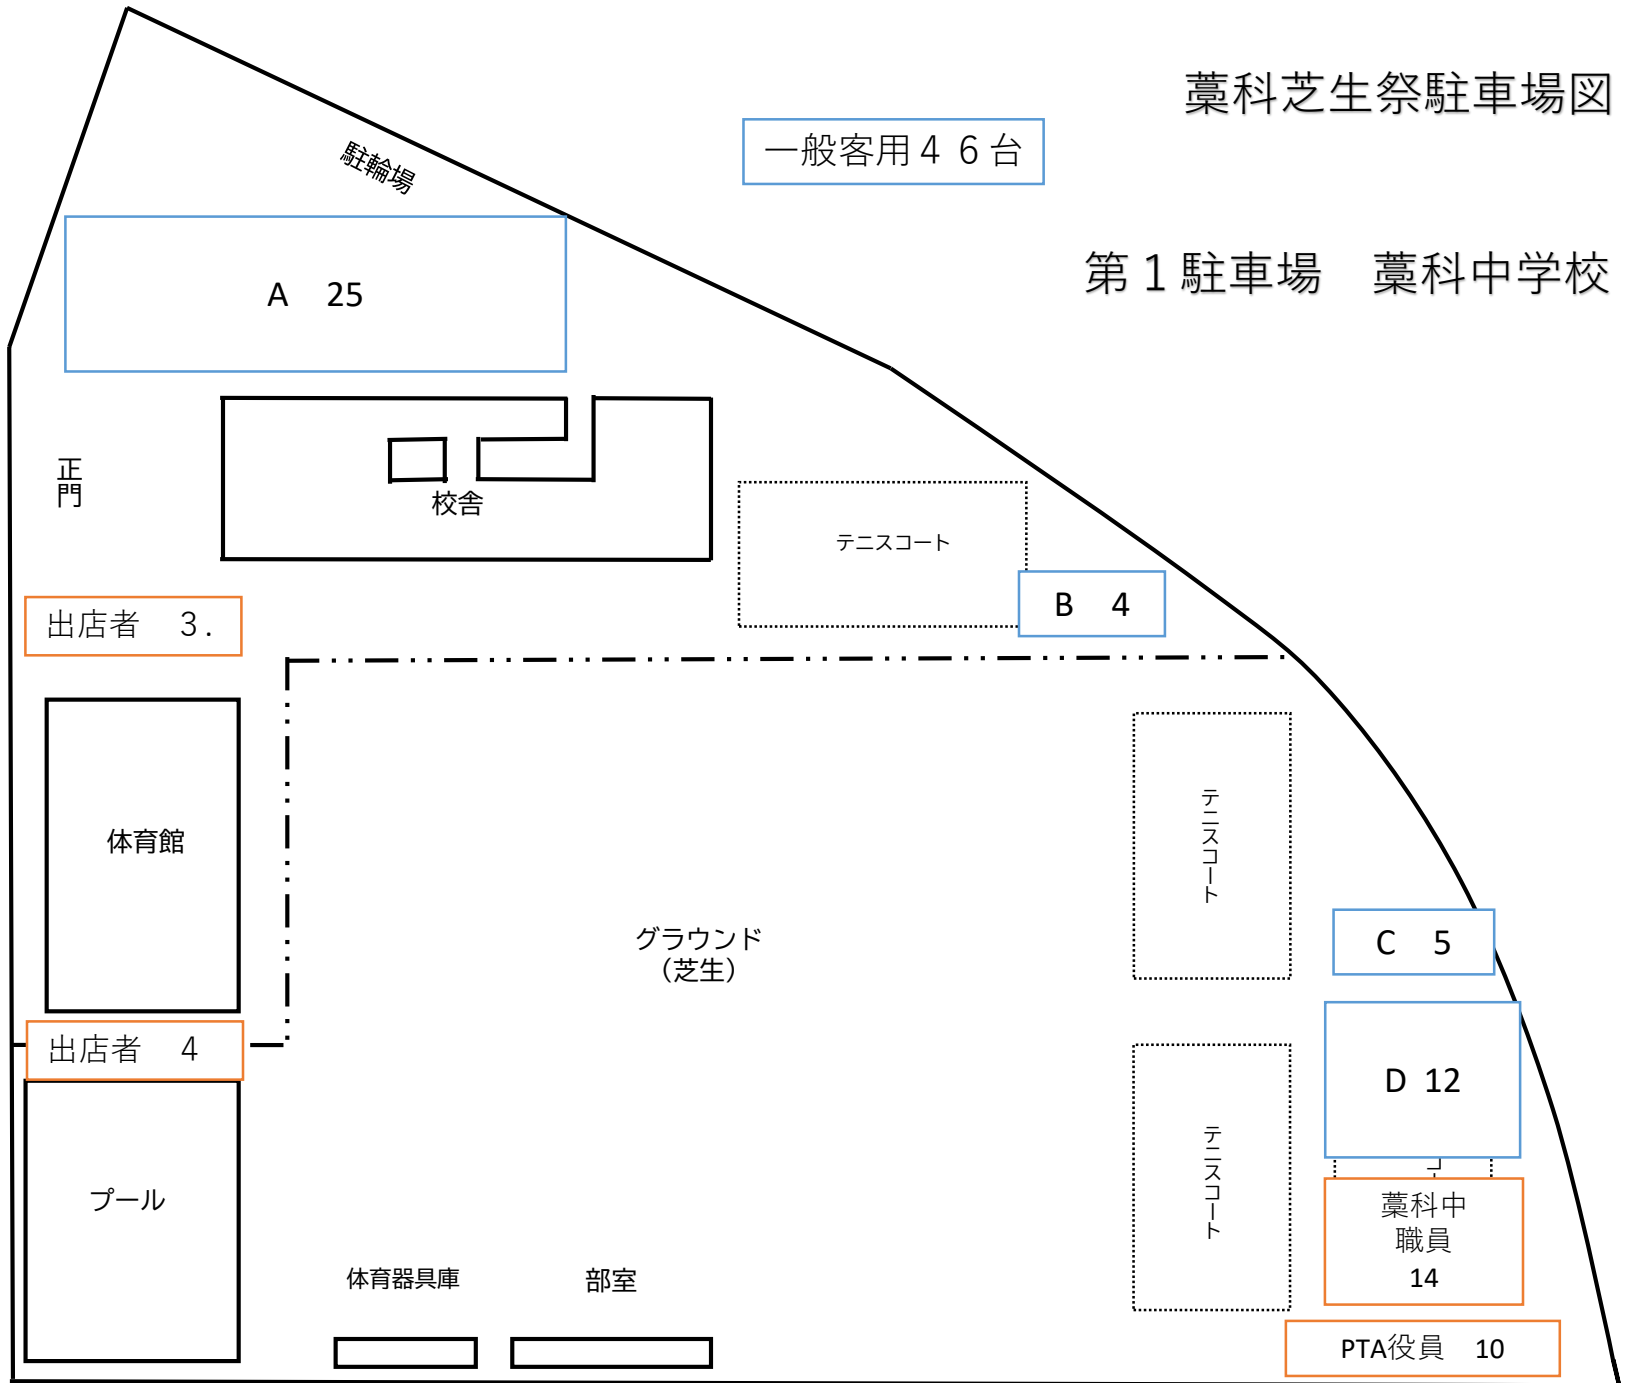

藁科芝生祭駐車場図

一般客用 46台

第1駐車場 藁科中学校

第2駐車場
JA中藁支店

約25台
※肥料を買うお客様
用に数台空けておく

藁科芝生祭駐車場図

第4 駐車場
中藁科小学校 グラウンド

藁科芝生祭駐車場図

グラウンド
約50台